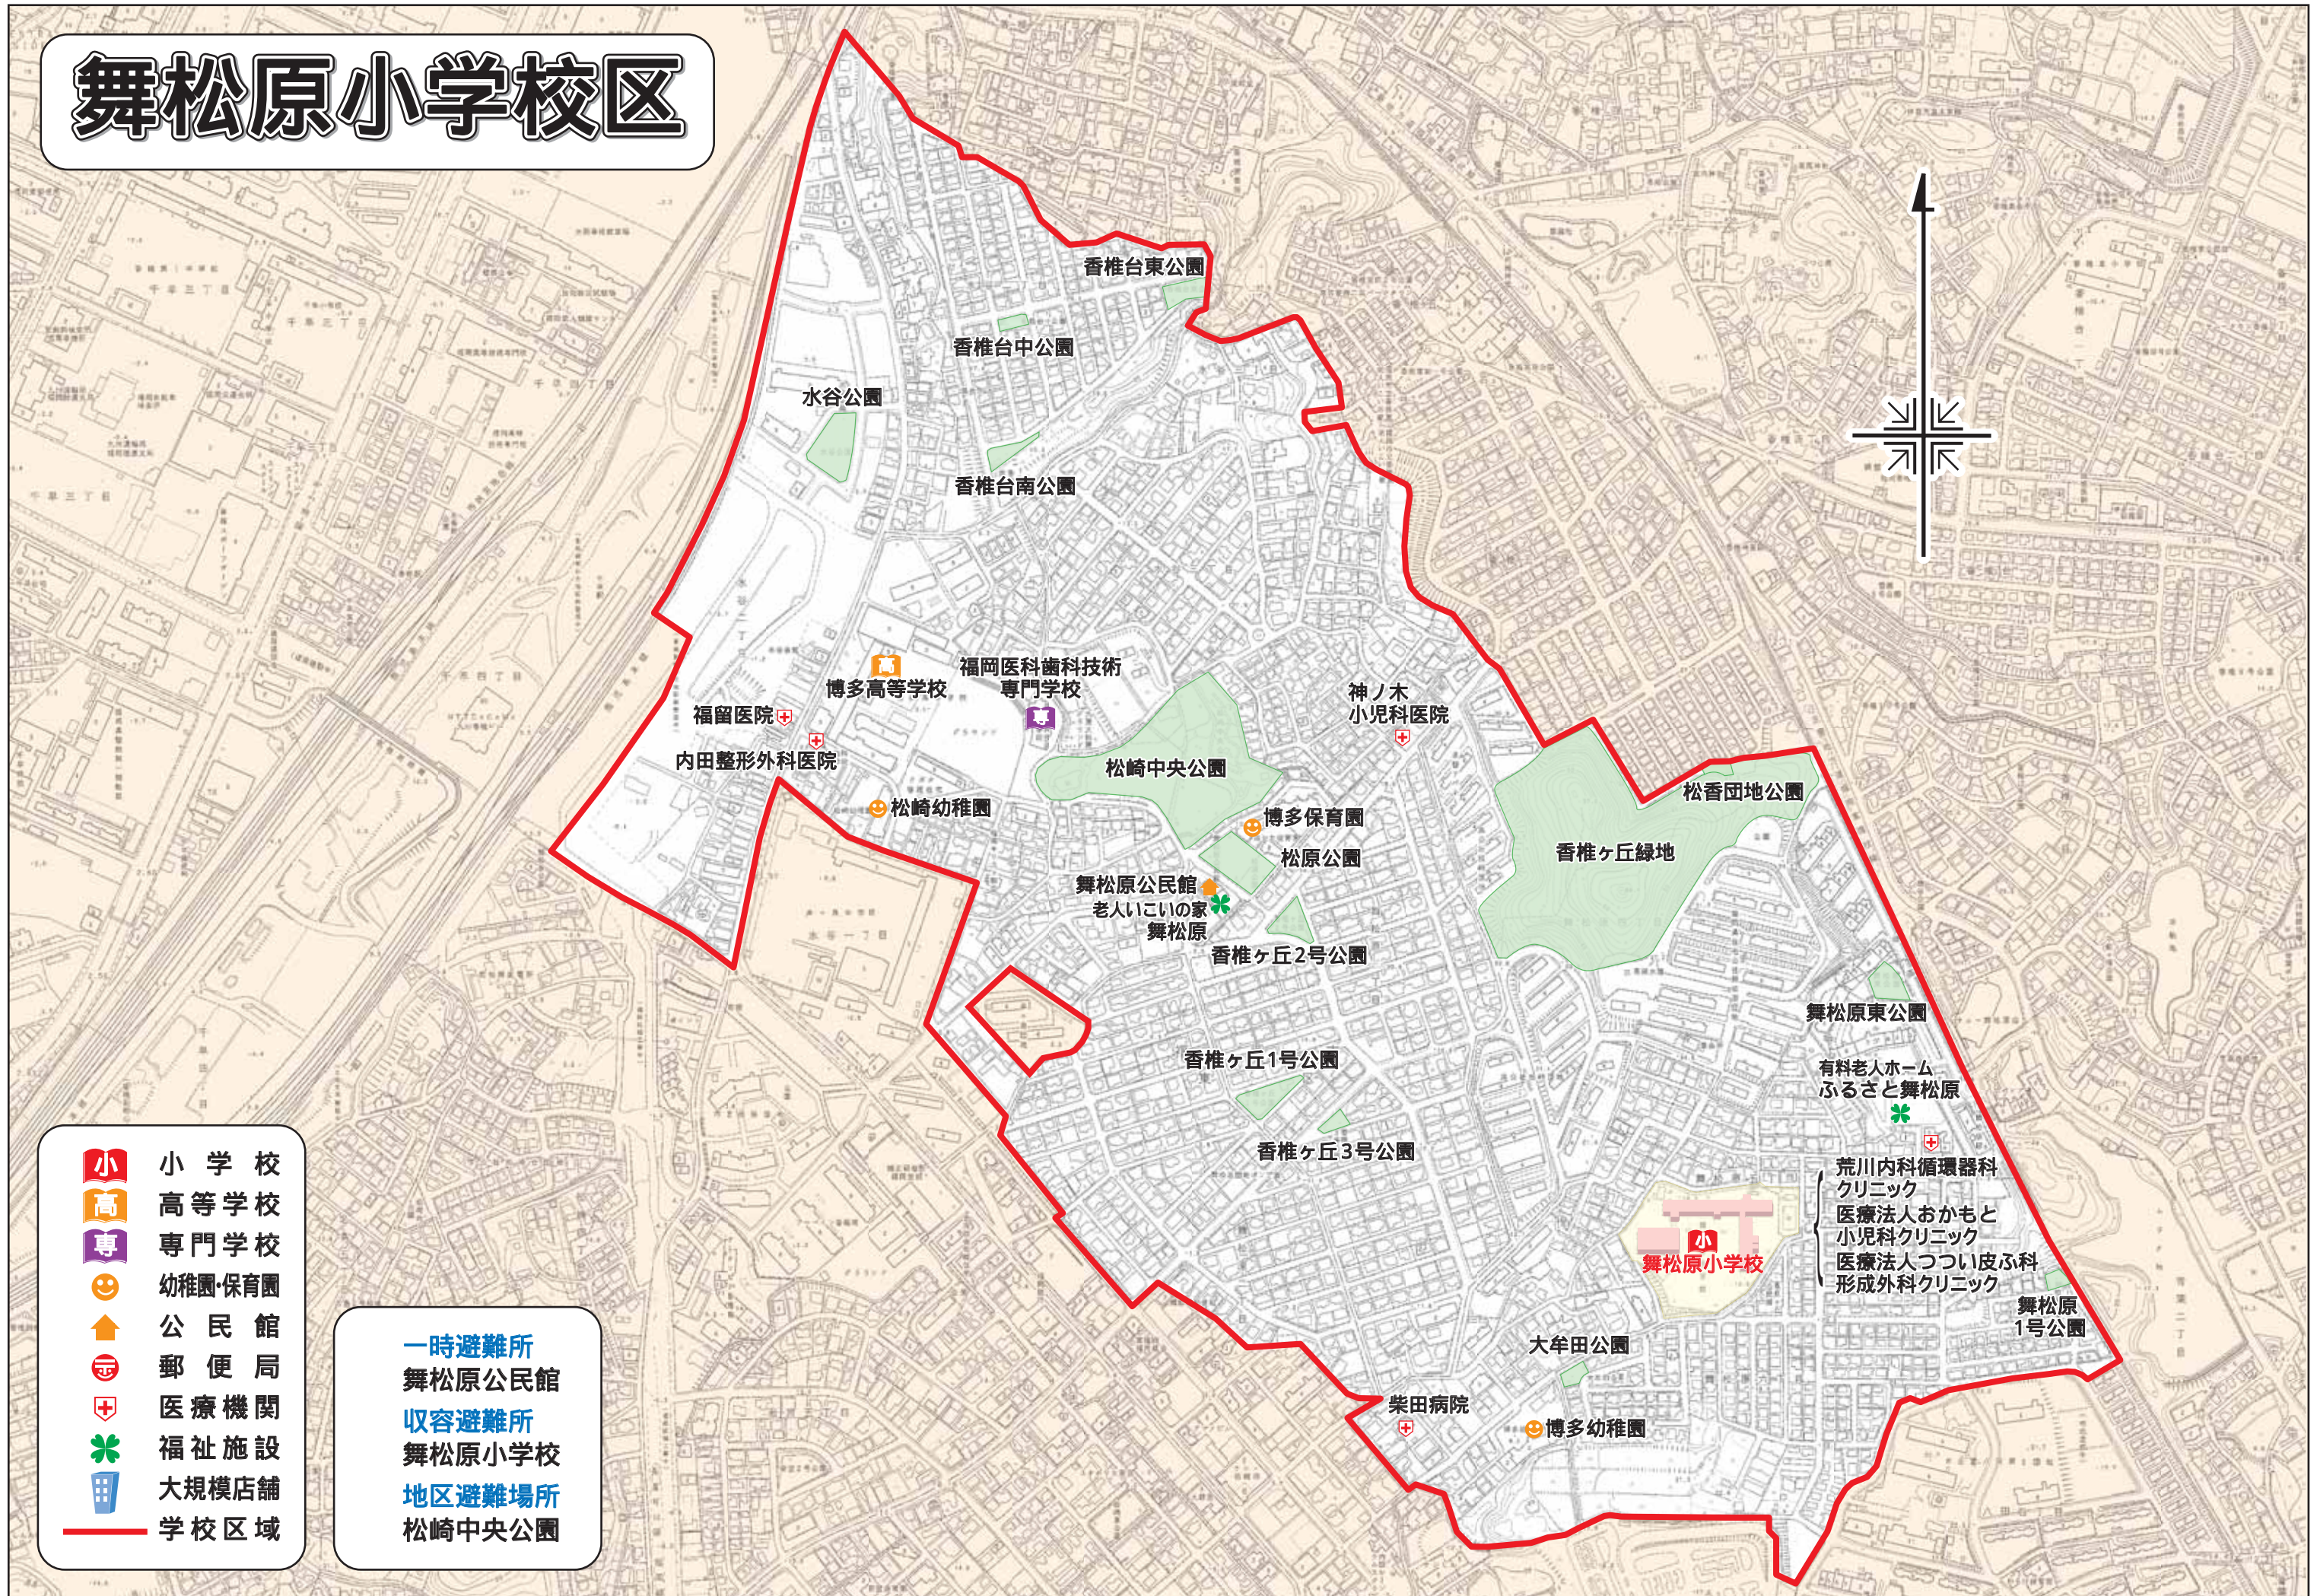

舞松原小学校区

-  小学校
-  高等学校
-  専門学校
-  幼稚園・保育園
-  公民館
-  郵便局
-  医療機関
-  福祉施設
-  大規模店舗
-  学校区域

一時避難所
 舞松原公民館
 収容避難所
 舞松原小学校
 地区避難場所
 松崎中央公園

この地形図は平成15年修正の1/2500福岡都市計画図を使用したものです。