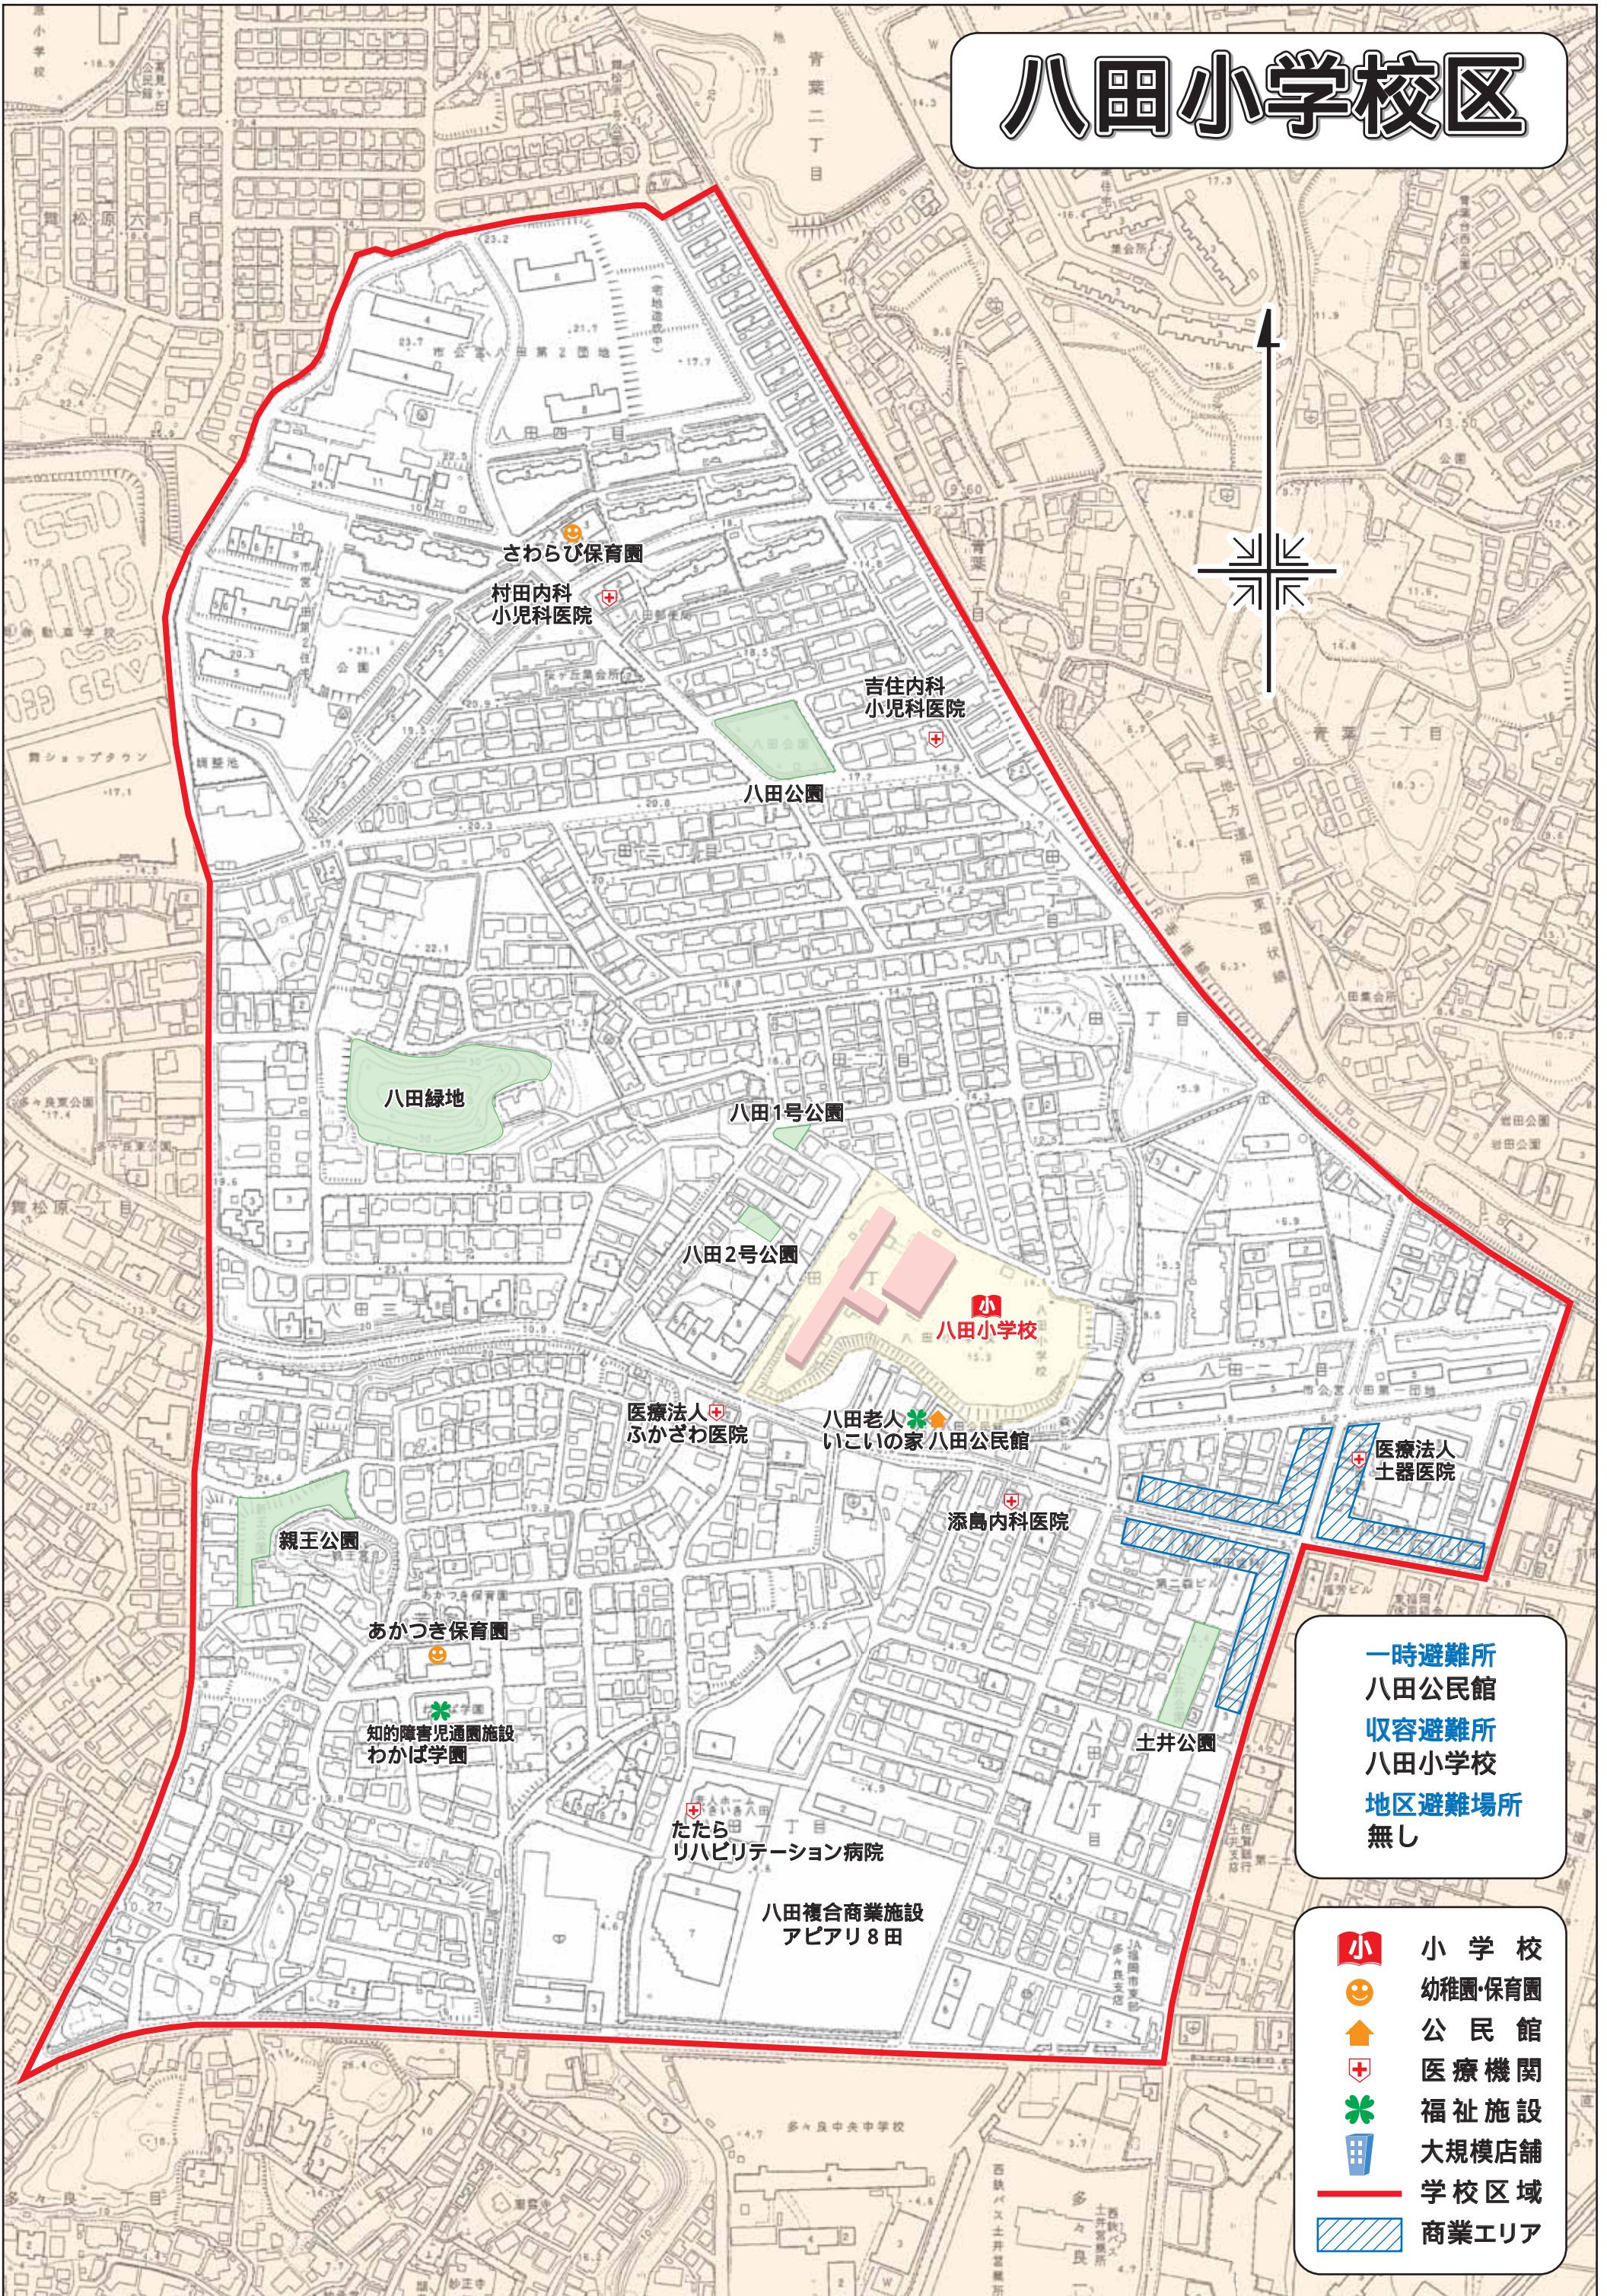

八田小学校区

一時避難所
八田公民館
收容避難所
八田小学校
地区避難場所
無し

- 小学校
- 幼稚園・保育園
- 公民館
- 医療機関
- 福祉施設
- 大規模店舗
- 学校区域
- 商業エリア

この地形図は平成15年修正の1/2500福岡都市計画図を使用したものです。