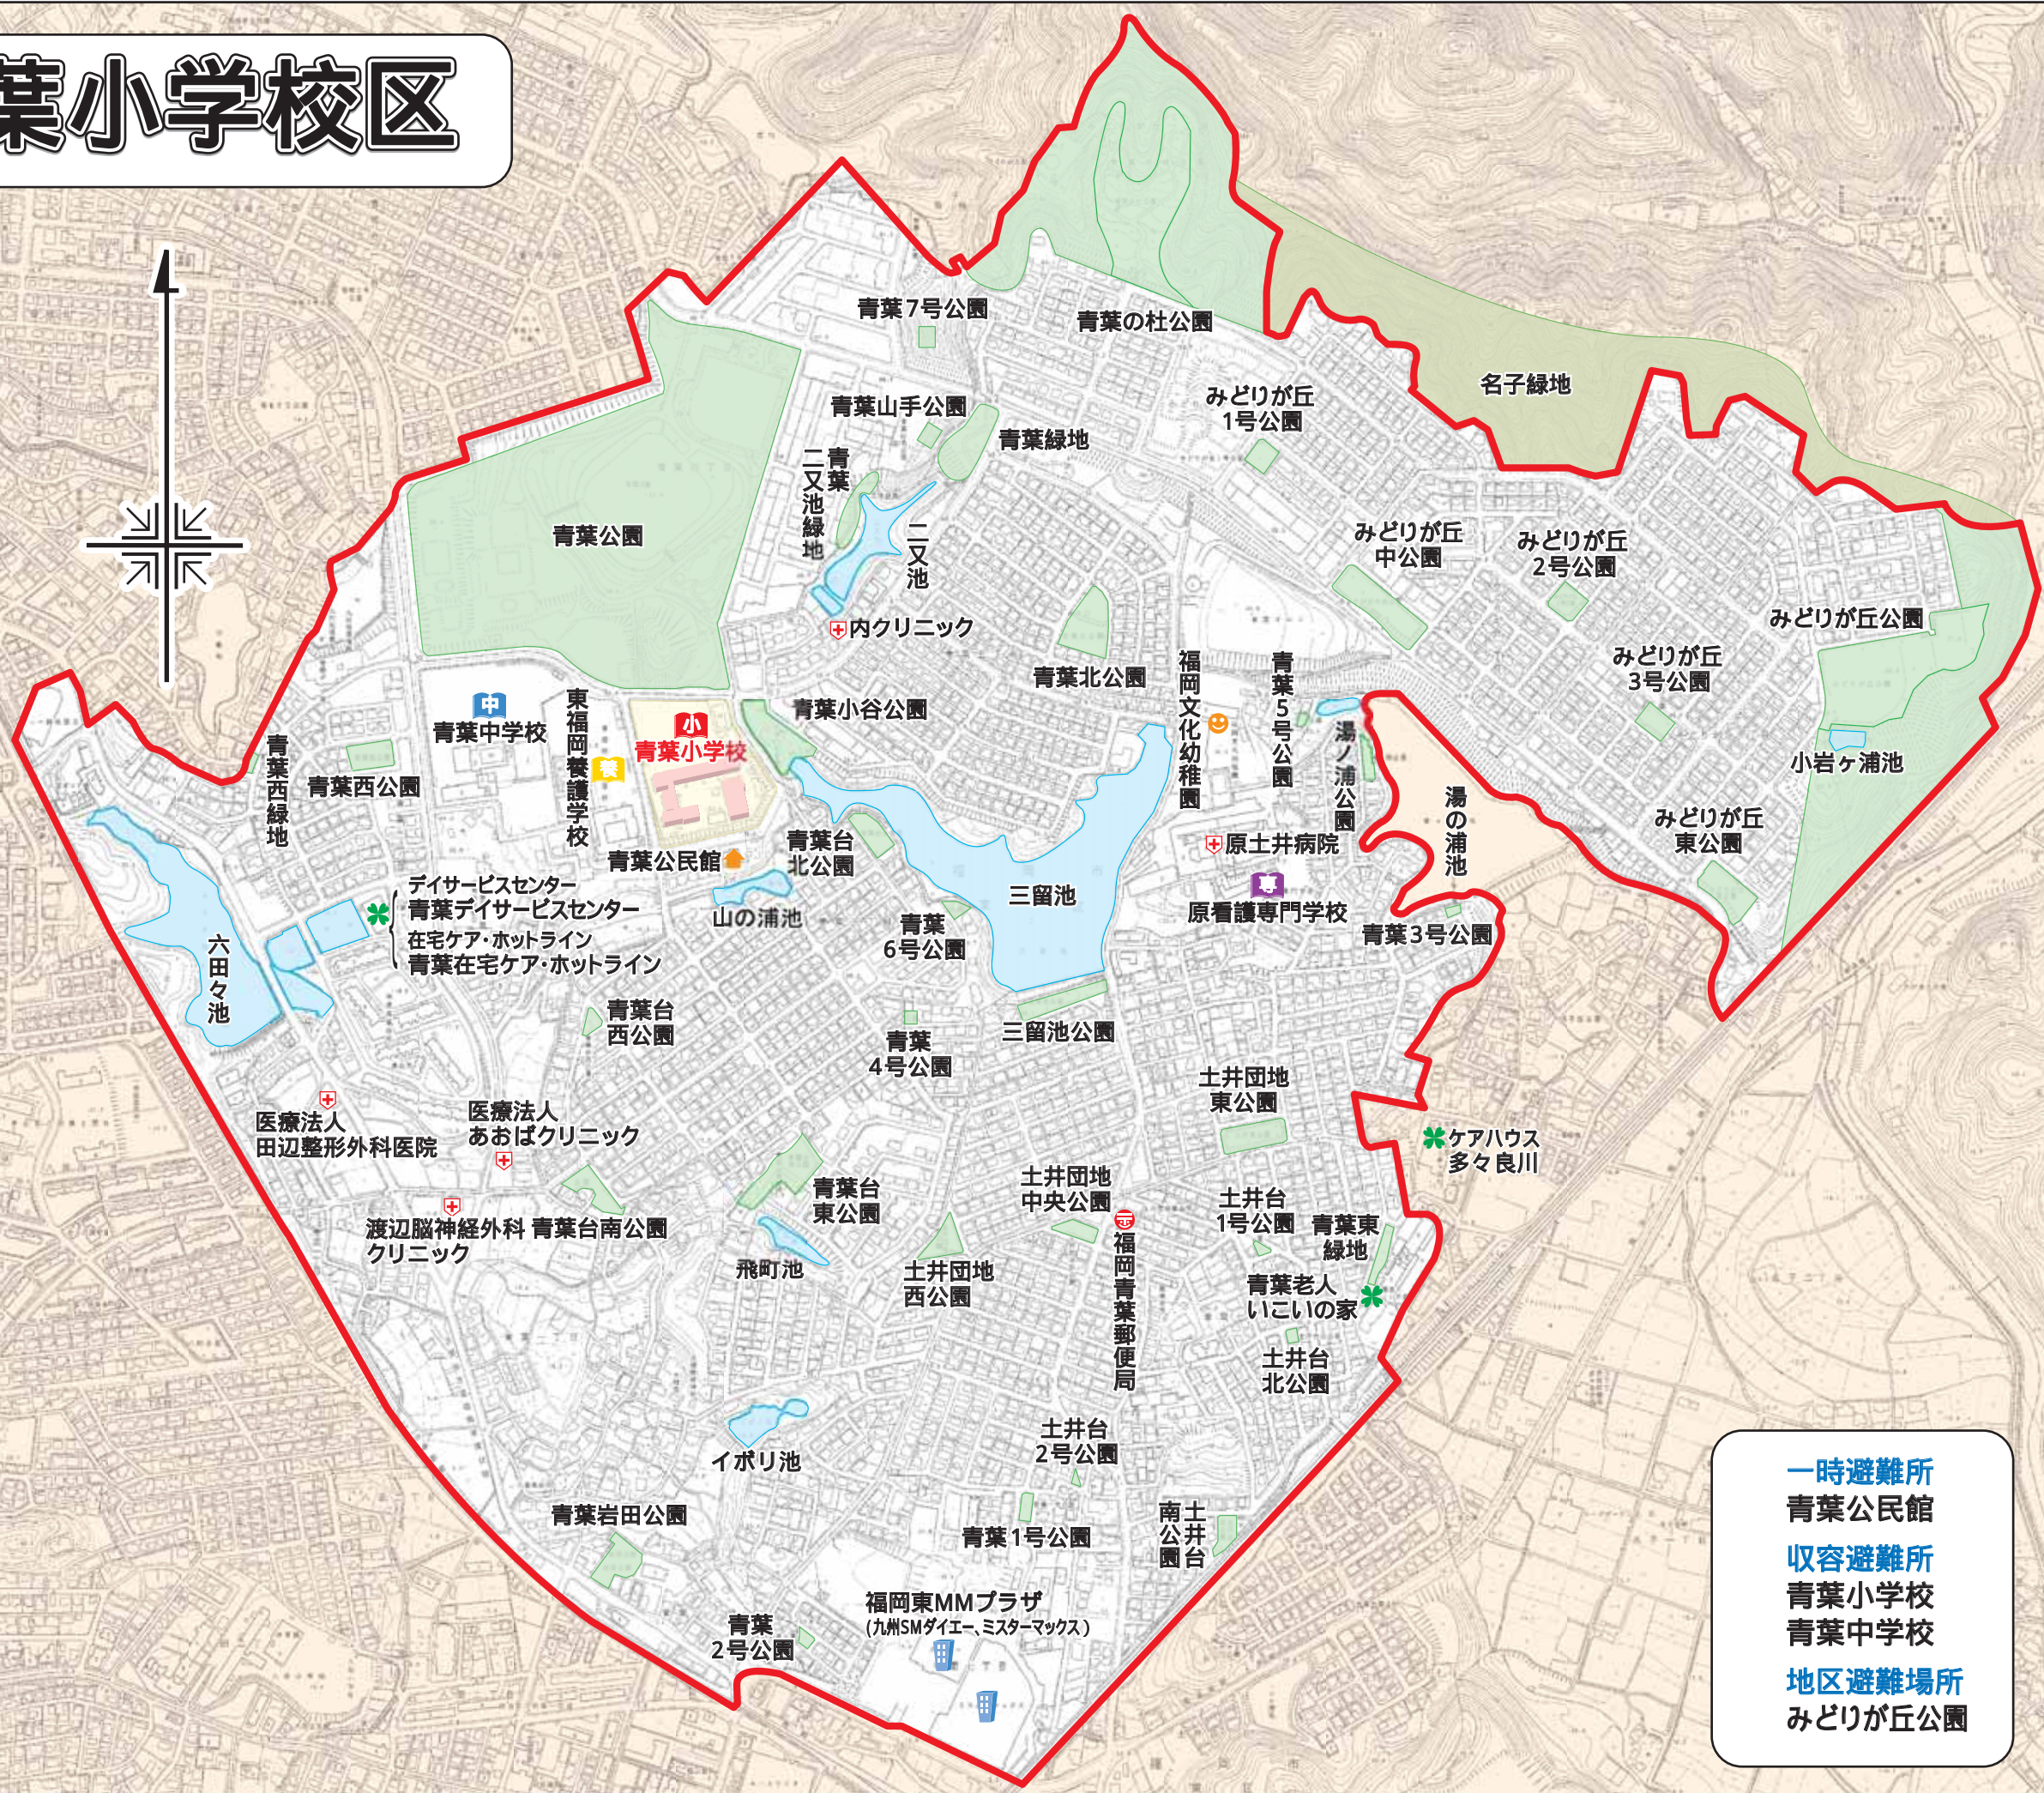

青葉小学校区

- 小学校
- 中学校
- 専門学校
- 養護学校
- 幼稚園・保育園
- 公民館
- 郵便局
- 医療機関
- 福祉施設
- 大規模店舗
- 学校区域

- 一時避難所**
青葉公民館
- 収容避難所**
青葉小学校
青葉中学校
- 地区避難場所**
みどりが丘公園

この地形図は平成15年修正の1/2500福岡都市計画図を使用したものです。